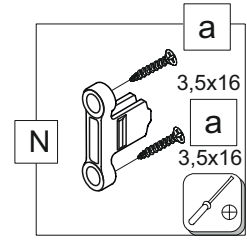

3,5x16
a	x8

LD.270900.000

	N	x2k

LD.297820.000-2/3