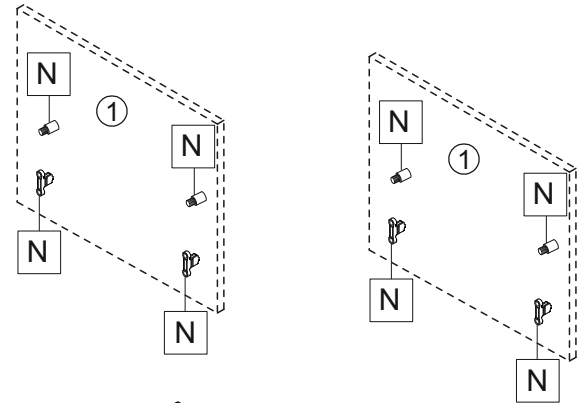

3,5x16
a	x8

LD.270900.000

	N	x2k