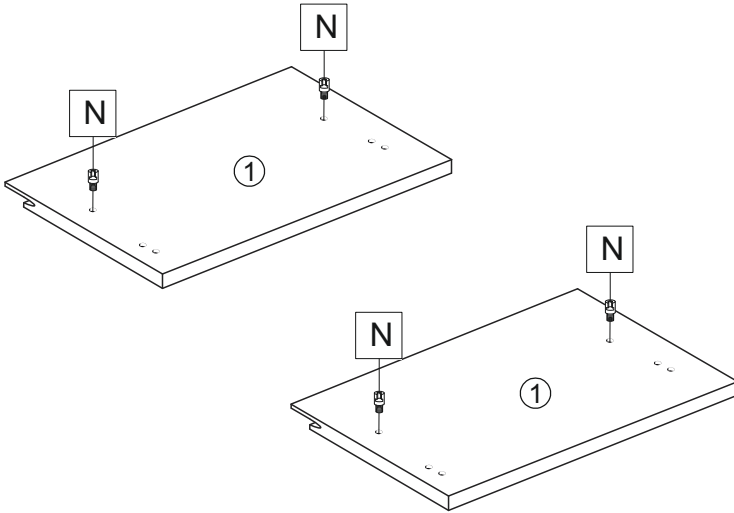

3,5x16
a	x8

LD.270900.000

	N	x2k