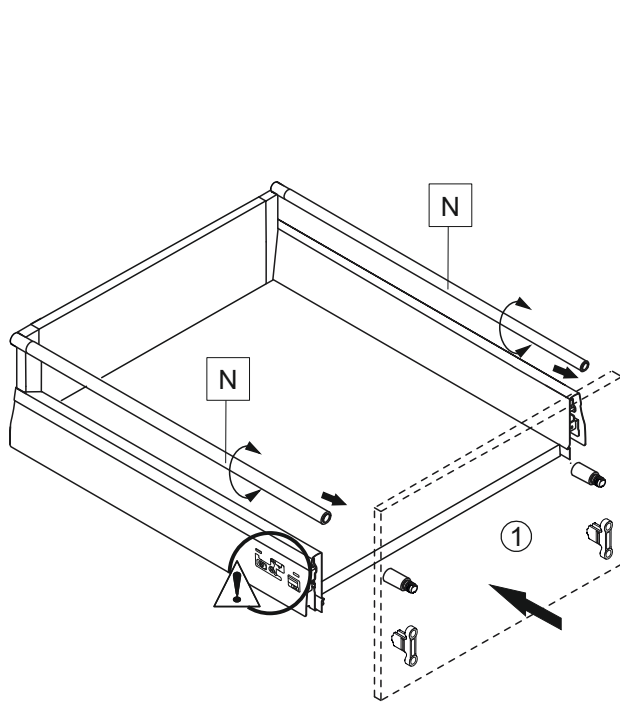

3,5x16
a	x8

LD.270900.000

	N	x2k